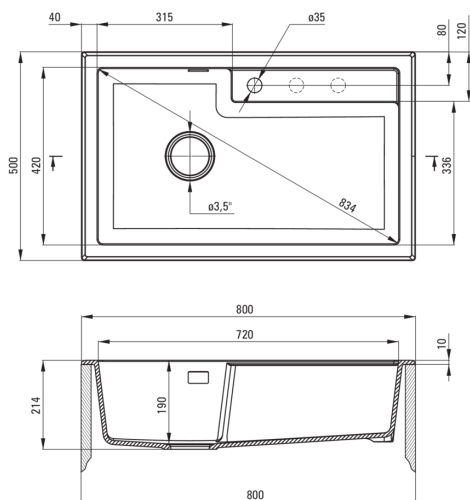

Codul produsului: ZQE\_A10B

Culoarea: alabastru

**Chiuvetă**

Finisaj	alabastru
Tipul suprafeței	mat
Material	granit
Metoda de instalare	cu montare încastrată
Număr de cuve	1
Lățimea minimă a dulapului [mm]	800
Lățime [mm]	500
Lungimea [mm]	800
Înălțime [mm]	214
Adâncimea cuvei [mm]	190
Lungimea conturului [mm]	780
Lățimea conturului [mm]	480
Dotat cu accesorii	Da
Număr de orificii	1
Număr de orificii făcute în avans	2

**Sifon**

Finisaj	oțel
Tipul dopului	automat
Sifon pentru economie de spațiu	Da
Sifon telescopic	Da
Posibilitate de racordare a unei mașini de spălat vase/ rufe	Da

**Caracteristici:**

- Proprietățile granitului Deante: rezistență la impact, temperatură ridicată, decolorare, șoc termic - conform standardului EN 13310
- Cea mai lungă garanție, de 18 ani
- Chiuveta este dotată cu accesorii de racordare la mașina de spălat vase
- Accesorii cu închidere automată a rigolei
- Proprietățile hidrofobe resping moleculele de apă.
- În cuva excepțional de spațioasă și adâncă intră până și tăvile scoase din cuptor
- Orificii suplimentare pentru instalarea unui dozator sau altor accesorii
- Agent de curățare special, sigur pentru suprafețele curățate
- Sifon pentru economie de spațiu, care înlesnește sortarea reziduurilor